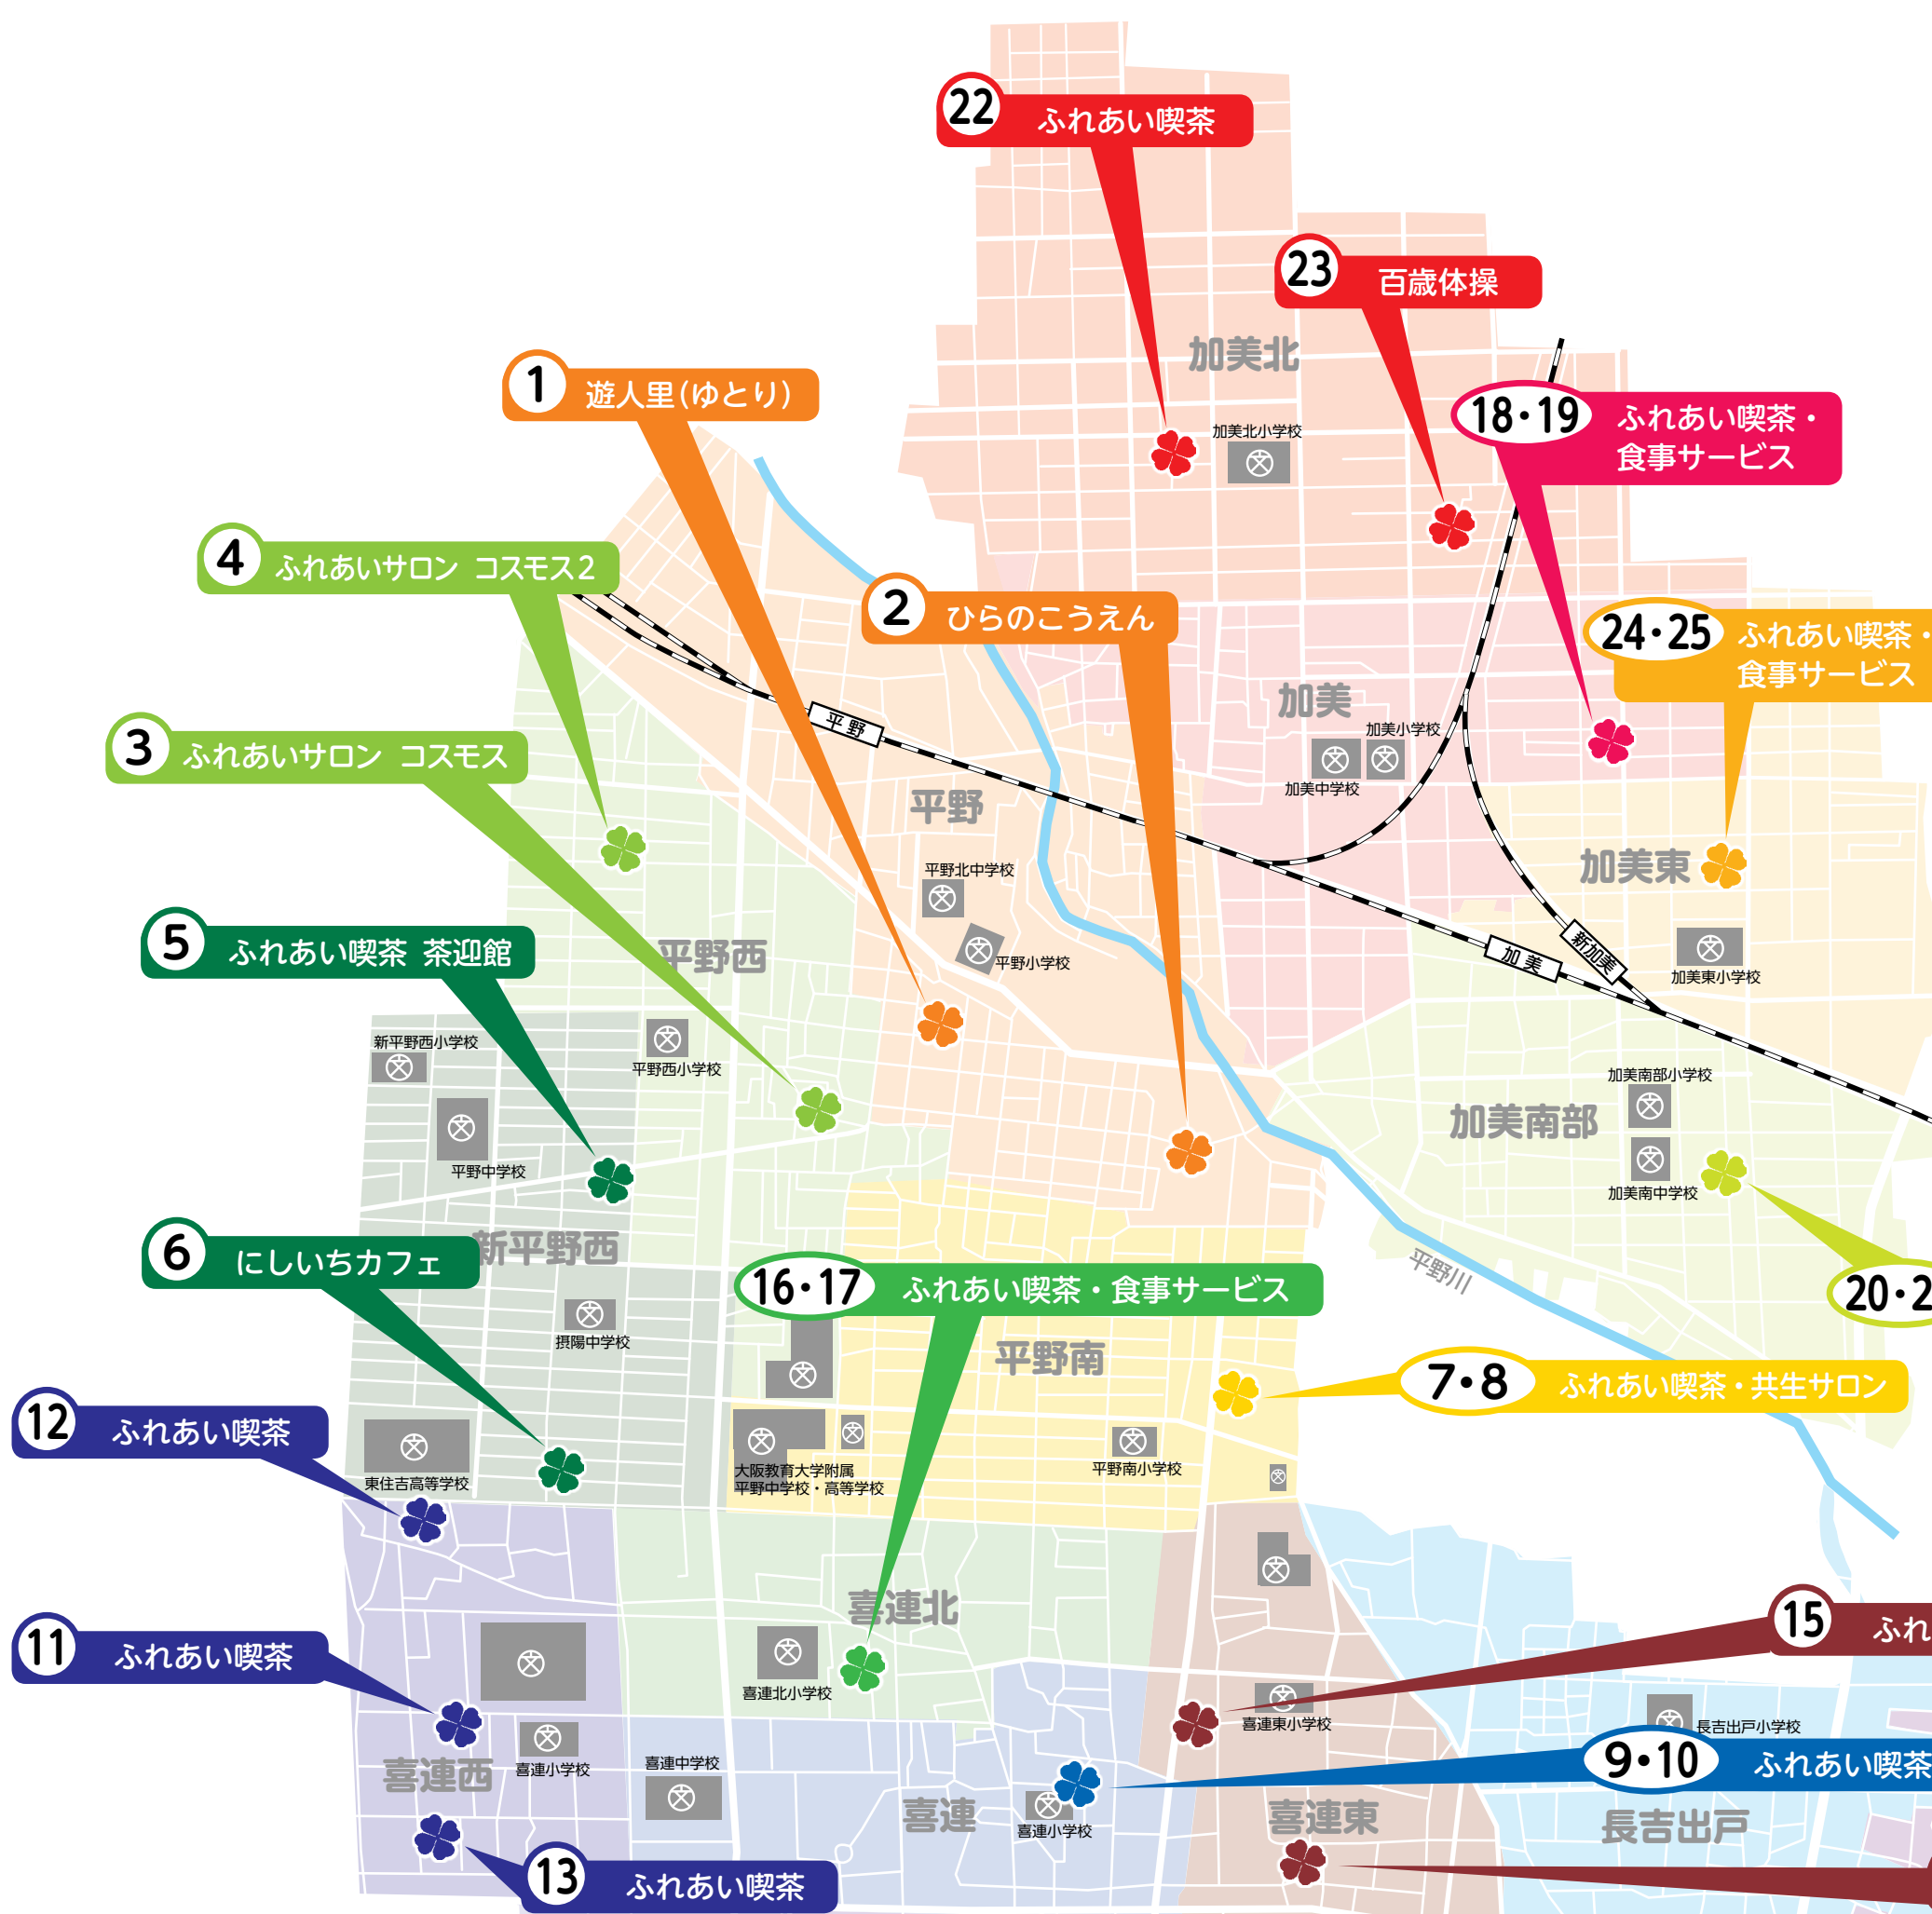

平野区 つどいの場 MAP

Ver.1 地域の活動編

区内22地域では、各地域の特色にあわせて、気軽に参加でき、交流できる場所として、さまざまな「つどいの場（サロン活動）」を開催されています。
このマップでは、「つどいの場」の一部を紹介しておりますので、「参加してみたい!」「どんなところ?」など気になる場所があれば、平野区社会福祉協議会または、各地域の地域福祉活動コーディネーターまでお問い合わせください。