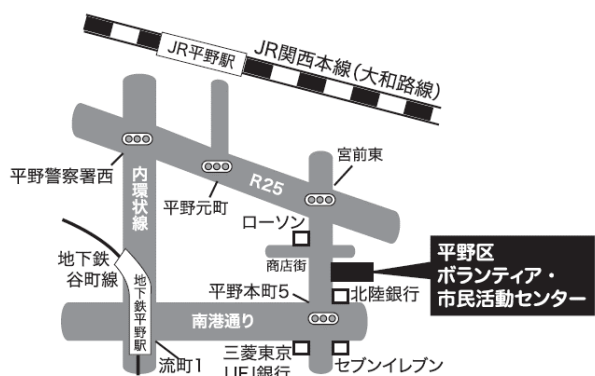

平野区ボランティア・市民活動センター

☎06-6795-2525 (2200) 担当:小谷・小林

●所在地:〒547-0043 大阪市平野区平野東 2-1-30

平野区在宅サービスセンター (にこにこセンター)

●開館時間:平日 9:00~19:00 (土曜日は 17:30 まで)

●休館日:日・祝・年末年始

Tel 06-6795-2525 (2200) Fax 06-6795-2929

✉ nico-nico.c@3sweb.ne.jp

<http://hirano-kusyakyō.or.jp>