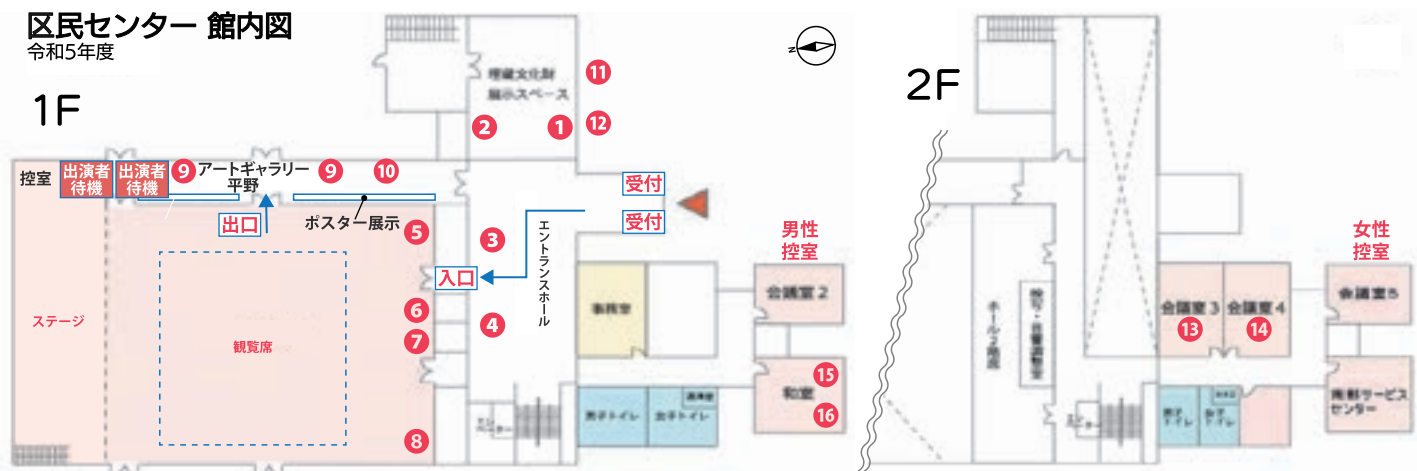

●ワークショップ、出展/出店

地図番号	出店グループ	出店内容
①	イズミヤショッピングセンター平野 社会貢献部門	折り鶴のワークショップ
②	繕いの会	衣類の繕い物(ボタン付けや衣類の裾上げ等)
③	平野区健康づくり推進協議会	体力測定
④	エーゼル株ノアノア 社会貢献部門	コーヒー販売
⑤	水の声	パネル展
⑥	NPO 法人オリーブひらの	パン、雑貨販売
⑦	フレンド	小物雑貨(ポーチ、髪留め)、焼き菓子、加工食品販売
⑧	カドリ-	水性ネイル・手足のお爪の相談
⑨	手芸クラブ	手芸作品の展示、販売
⑩	ミニ集い	タペストリーづくりのワークショップ・絵はがきの販売
屋外 ⑪	青空広場ポコあポコ	シャボン玉、遊べるコーナー
屋外 ⑫	NPO法人J-PAL カフェジグソー	焼き菓子販売(クッキー、フロランタン、パウンドケーキなど)
2階会議室 ⑬	おおさか・ひらの・おもちゃ病院	おもちゃ修理、プラレール
2階会議室 ⑭	フリマ組	民芸品絵つけ体験
1階和室 ⑮	にこにこ会	折り紙、工作のワークショップ
1階和室 ⑯	ぴよん吉文庫	絵本がいっぱい、読み聞かせ、紙袋をつくろう!

(敬称略・順不同)

区民センター 館内図

令和5年度

1F

ボランティア・市民活動をとおしてつながろう!

第6回

全員集合!

ボラセンまつり

みんなで楽しくつながろう!

日 2024年3月10日(日)

時 13:30~16:30 開場13:00

場 コミュニティプラザ平野
所 (平野区民センター)

大阪市平野区长吉出戸5-3-58

1階

＊ ステージ パフォーマンス

楽器演奏、コーラス、
新舞踊、創作阿波踊り、
手話歌、歌体操、
手話劇、傾聴寸劇etc.