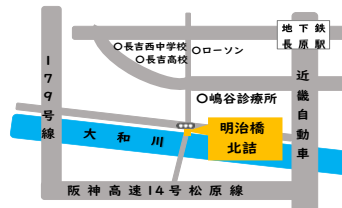

ボランティア活動したい！興味がある！という方や、ボランティアさんを依頼したい！という方でも結構です。

ぜひボランティア・市民活動センターへ来所・お電話お待ちしております！！

おてがみづくり

(ひらのボラセンだより発送作業)

日時：8月30日（火）13:30～15:00頃

場所：平野区在宅サービスセンター 3階 会議室

水の声 大和川清掃活動

水の声
第256回

月1度のボランティアに
あなたの手をお貸しください！！
フェイスブックに紹介しています

日時：9月18日（日）

(毎月第3日曜日)

8:00～

場所：明治橋北詰集合

精神保健福祉ボランティアグループ ユニコーン お茶会のおしらせ

コロナ禍で気持ちが落ち込んでおられる方など、気軽にほっと一息つきながらユニコーンのメンバーとおしゃべりしませんか？

日時：8月19日（金）13:00～15:00