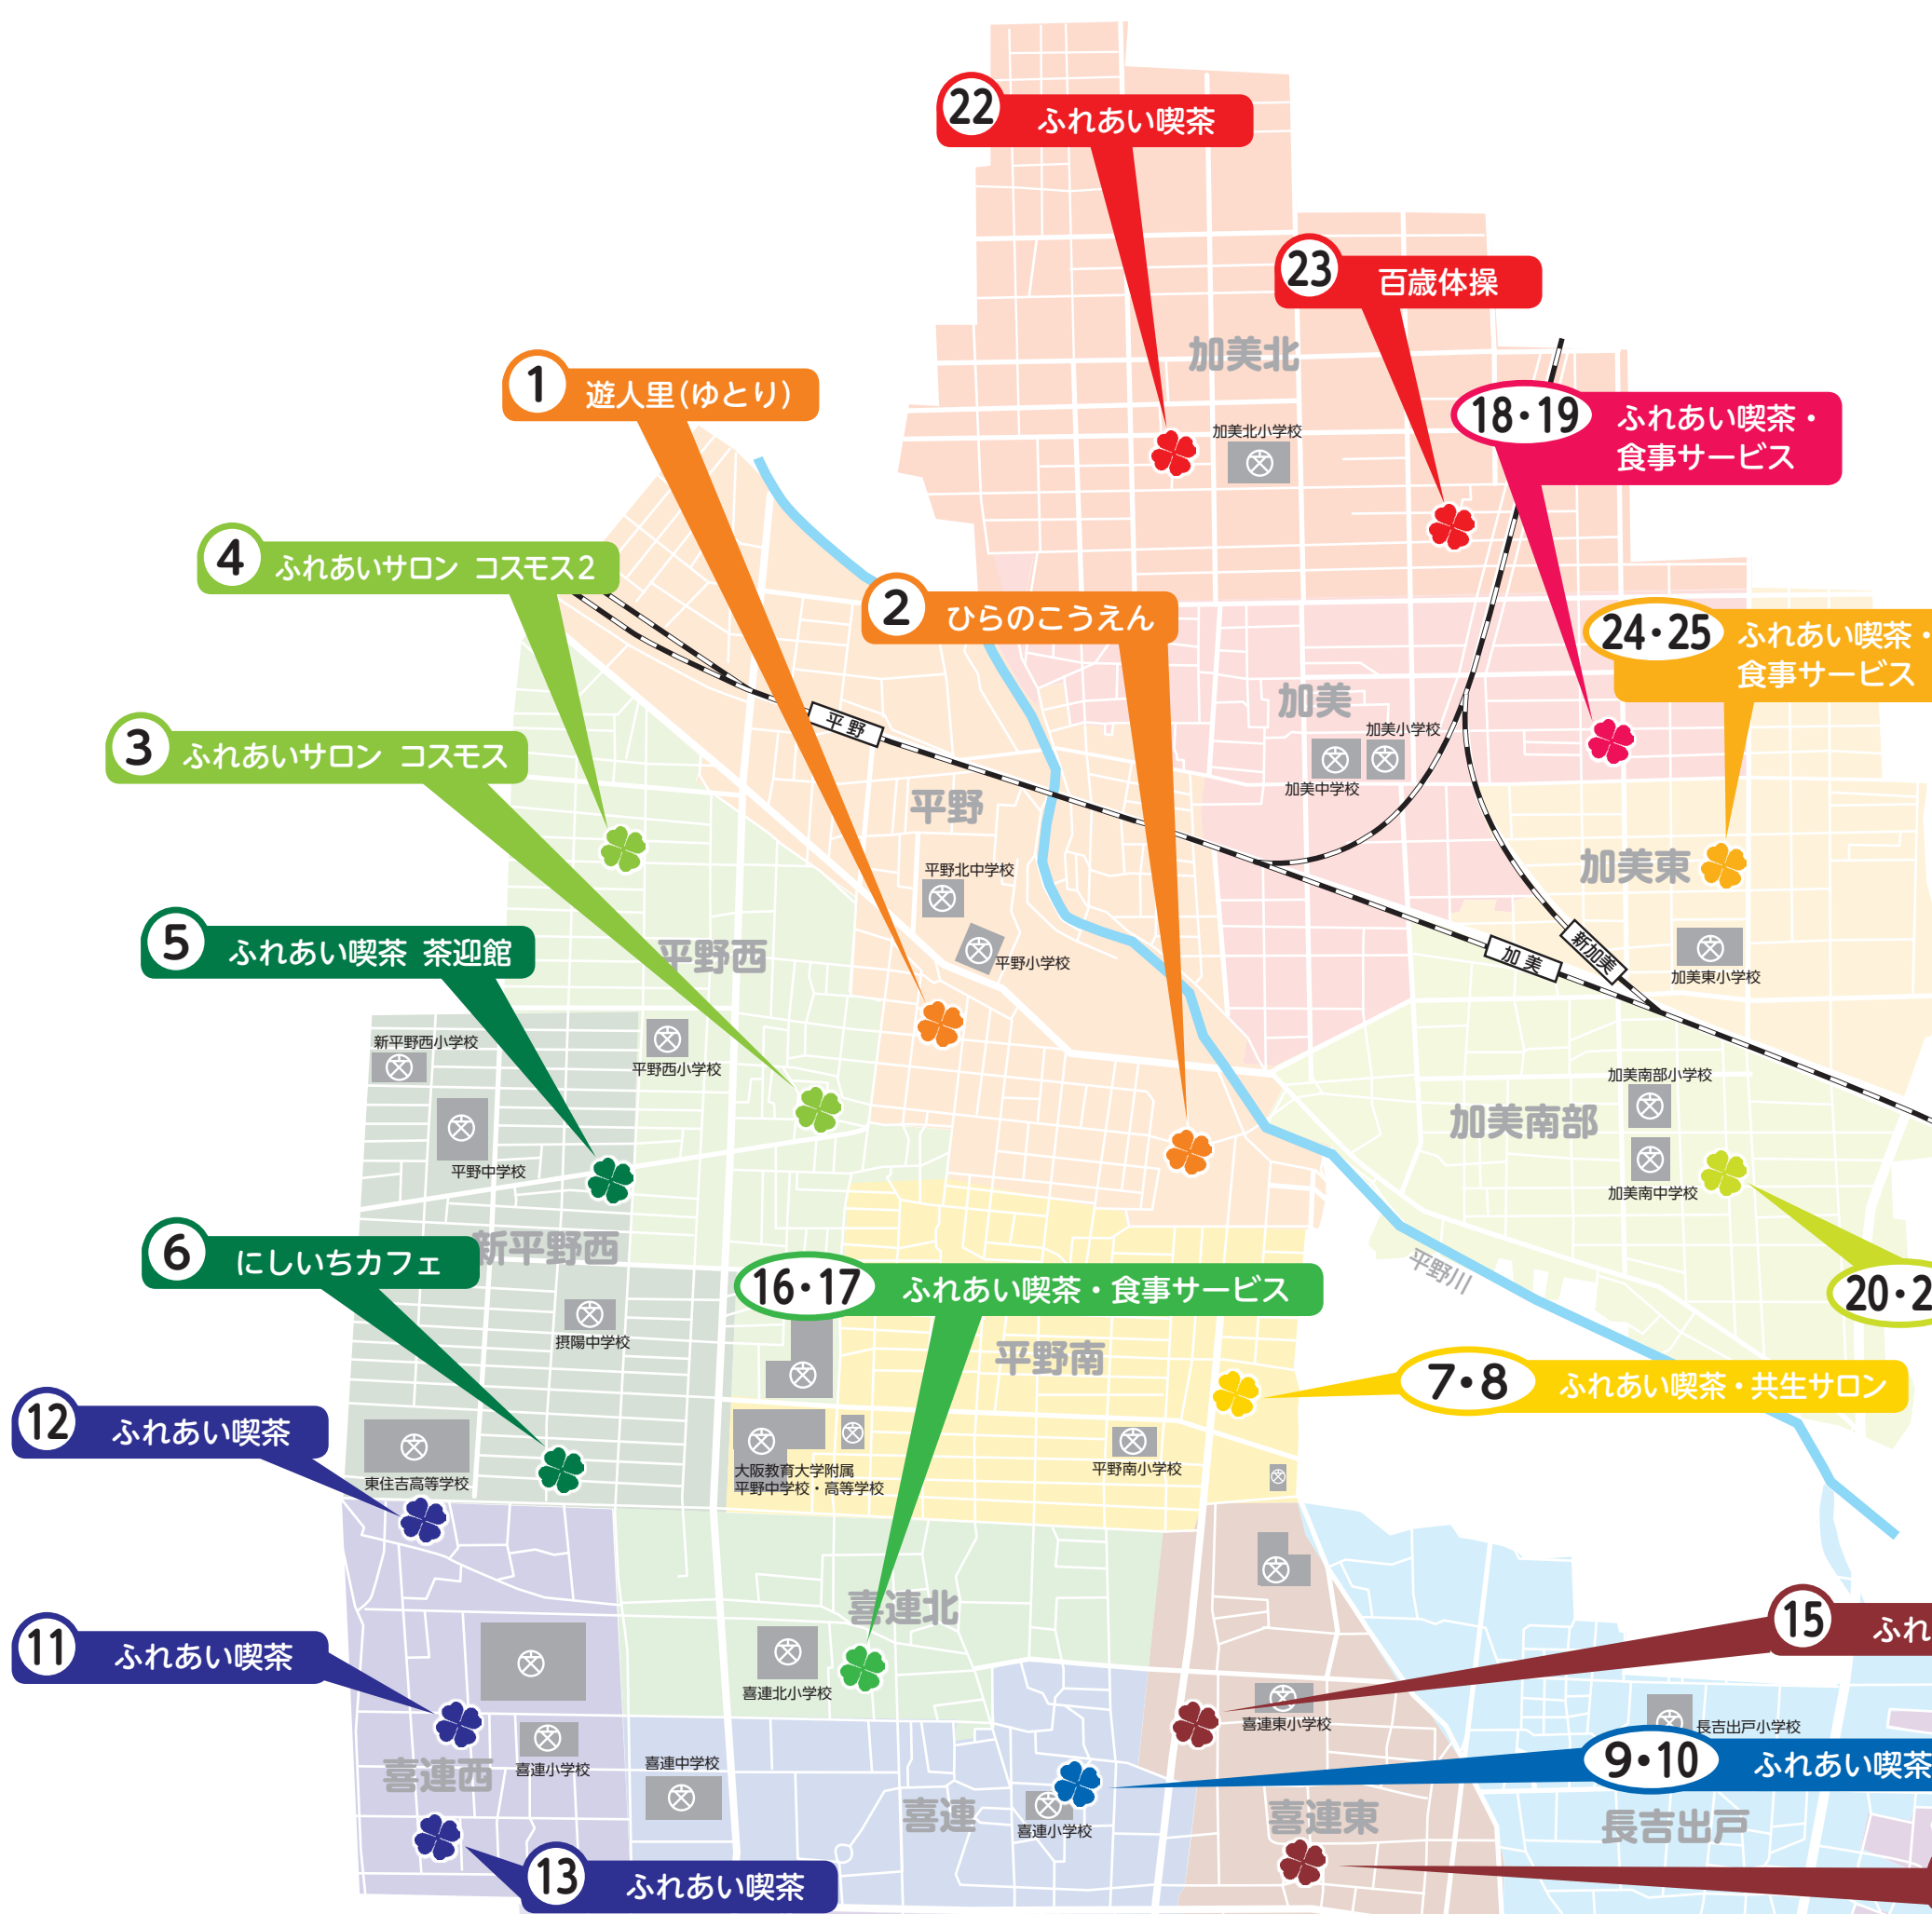

平野区 つどいの場 MAP

Ver.1 地域の活動編

区内22地域では、各地域の特色にあわせて、気軽に参加でき、交流できる場所として、さまざまな「つどいの場（サロン活動）」を開催されています。
このマップでは、「つどいの場」の一部を紹介しておりますので、「参加してみたい!」「どんなところ?」など気になる場所があれば、平野区社会福祉協議会または、各地域の地域福祉活動コーディネーターまでお問い合わせください。