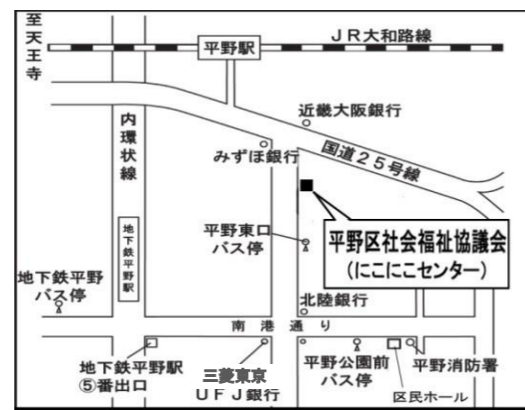

平野区

平成 28 年 10 月号

ボランティア・市民活動センターだより

さわやかな風が吹いて、秋らしくなってきましたね
スポーツの秋、読書の秋、食欲の秋といろいろありますが、
みなさんにとっては、季節がら何かと活動しやすい
ボランティアの秋? といったところでしょうか...
さて今月は区民まつりもあります! にこにこセンターもバザーを出します。
10/29 (土) 出戸池グラウンド (長吉出戸 5-3) でお待ちしていますよ~♪

・・・秋のボランティア講座のご案内・・・

地域子育て支援者
スキルアップ講座

子どものあそび

- ★ I 部 「親子遊びの講座」の見学
- ★ II 部 「子どもの遊びについて」の講習

10/14(金)

11:00~12:30

講師: 子ども情報研究センター
植田 祐子先生
定員: 20名程度
場所: 子ども・子育てプラザ
3階軽運動室
申込・お問合せ:
平野区子ども・子育てプラザ
平野区瓜破 3-3-64
TEL・FAX 06-6707-0900

ボランティアグループ NPO、地域団体向け **グループ活性化講座**

やってみよう!

助成金にチャレンジ!

- 助成金申請の基礎を学びます。
- 助成金申請の具体的な方法を知って、グループ・団体の活動に生かしましょう!

11/19(土)
13:30~16:30

講師: 大阪ボランティア協会
岡村 こそ恵さん
定員: 30名
場所: 平野区在宅サービスセンター
3階 会議室
申込期限: 11月14日(月)

ボランティアグループの活動をもっといきいき活発にしたい!

1. 活動がマンネリ化している。
   - グループ運営がうまくいかない。
   - メンバーが増えない。
2. 活動していると、なにかと悩みをかかえていますか? お悩み解決します!

11/26(土)
14:00~17:00

講師: 大阪ボランティア協会
梅田 純平さん
定員: 30名
場所: 平野区在宅サービスセンター
3階 会議室
申込期限: 11月21日(月)

お問合せ・お申込み

平野区ボランティア・市民活動センター

大阪市平野区社会福祉協議会 担当: 小谷、小林
〒547-0043 大阪市平野区平野東 2-1-30

TEL 06-6795-2525 (2200)

FAX 06-6795-2929

E-MAIL nico-nico.c@3sweb.ne.jp

HP http://hirano.kusyakyou.or.jp/